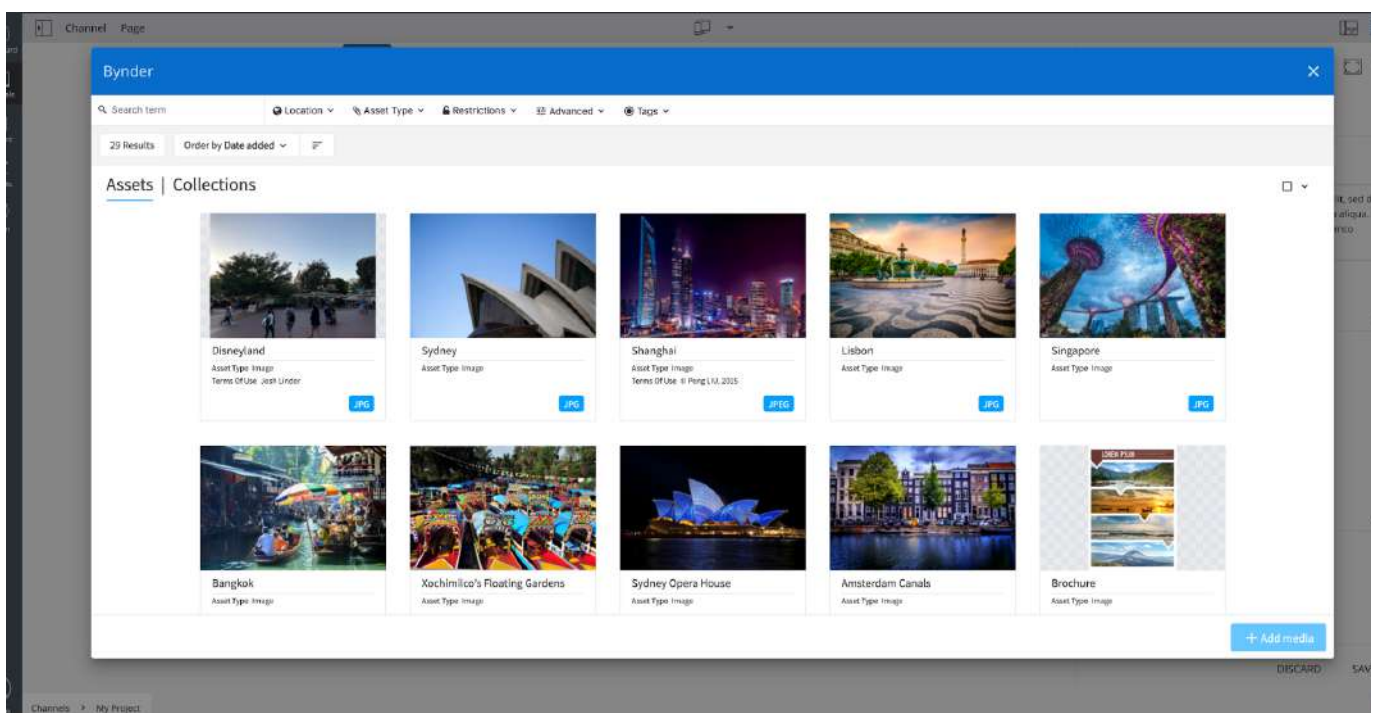

Lever consistente digitale ervaringen met snelheid en gemak

Creëer en lever relevante digitale content op een wereldwijde schaal en op alle touchpoints.

Bloomreach Experience Manager stelt organisaties in staat om websites, mobiele apps, in-store apps en andere digitale ervaringen te creëren en snel op de markt te brengen.

Opgeslagen bestanden zijn gegarandeerd de nieuwste versies. Met een snelle en eenvoudige verbinding waarmee afbeeldingen en digitale bestanden rechtstreeks vanuit je media bibliotheek worden ingevoerd, kan je met behulp van trefwoorden snel zoeken om de juiste bestanden te vinden.

Wanneer je Bynder bestanden in Bloomreach gebruikt, geeft je site altijd de meest actuele bestanden weer, rechtstreeks afkomstig vanuit Bynder voor volledige gemoedsrust. Dit zorgt ervoor dat alle digitale inhoud consistent is met je merkidentiteit - waardoor teams eenvoudig intuïtieve digitale ervaringen kunnen creëren.