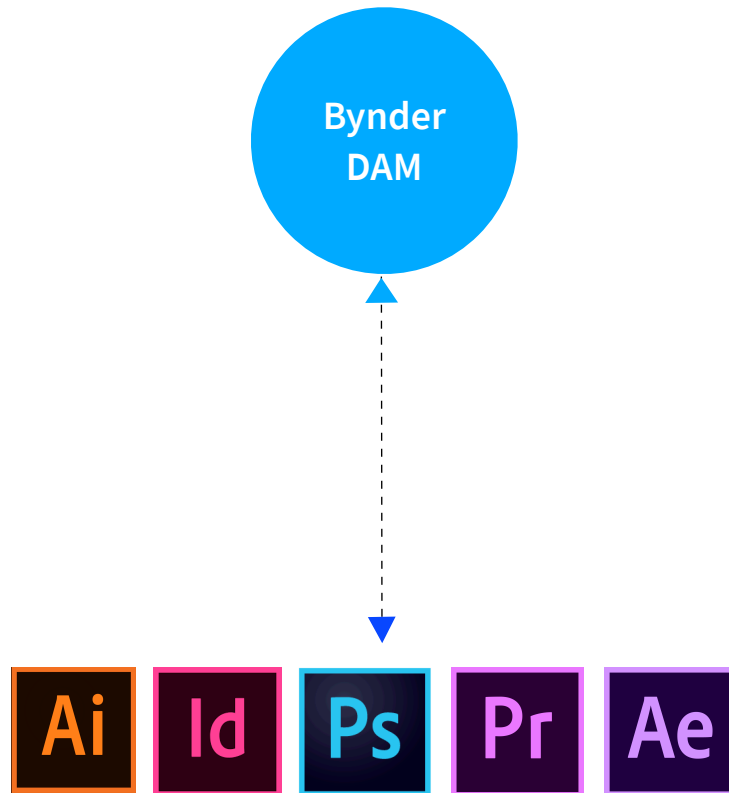

Bynder DAM en Adobe InDesign, Illustrator, Photoshop, Premiere Pro en After Effects

- Selecteer assets voor gebruik in nieuwe of bestaande ontwerpen
- Open en update ontwerpen opgeslagen in Bynder
- Sla nieuwe versie of ontwerpen op in Bynder's asset bibliotheek
- Automatische update of notificaties over nieuwe asset versies die beschikbaar zijn in Bynder

Neem voor meer informatie contact met ons op of kijk op www.bynder.com/nl/integraties/adobe-creative-cloud-connector.